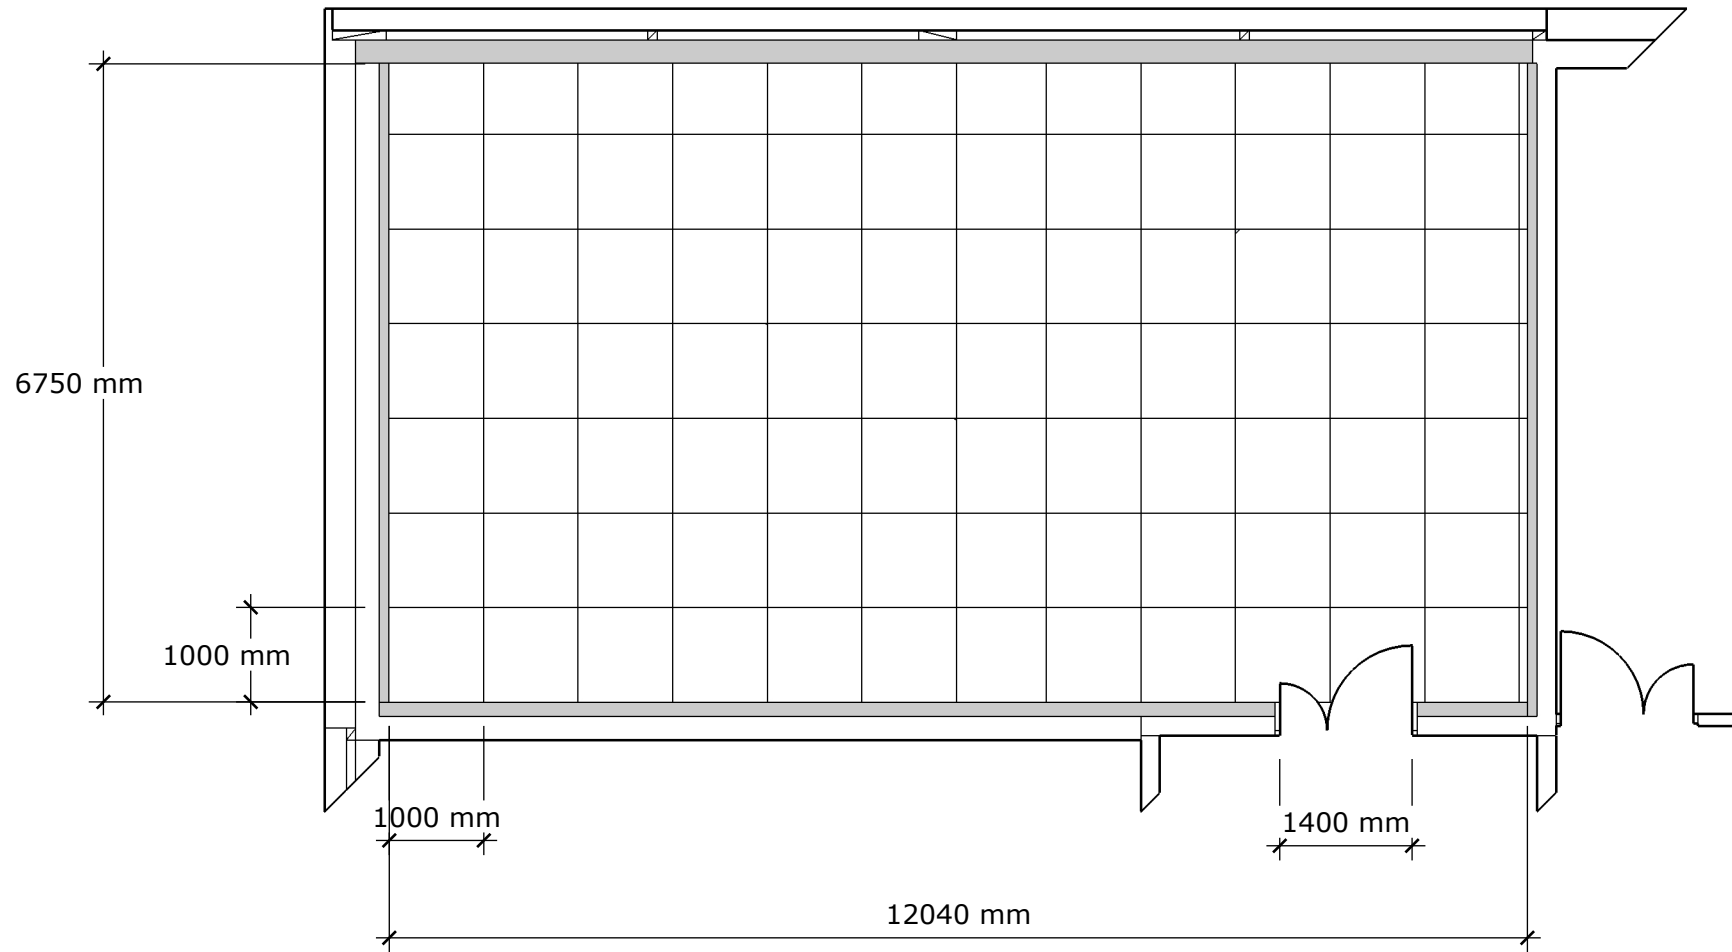

Zkušebna 4. nadzemní patro

Podlahová plocha 81,2 m²

Světlá výška místnosti 2880 mm

Měřítko výkresu 1:80

Zkušebna 5. nadzemní patro

Podlahová plocha 81,2 m²

Světlá výška místnosti 2880 mm

Měřítko výkresu 1:80

Zkušebna 6. nadzemní patro

Podlahová plocha 108,8 m²

Světlá výška místnosti 3140 mm

Měřítko výkresu 1:80