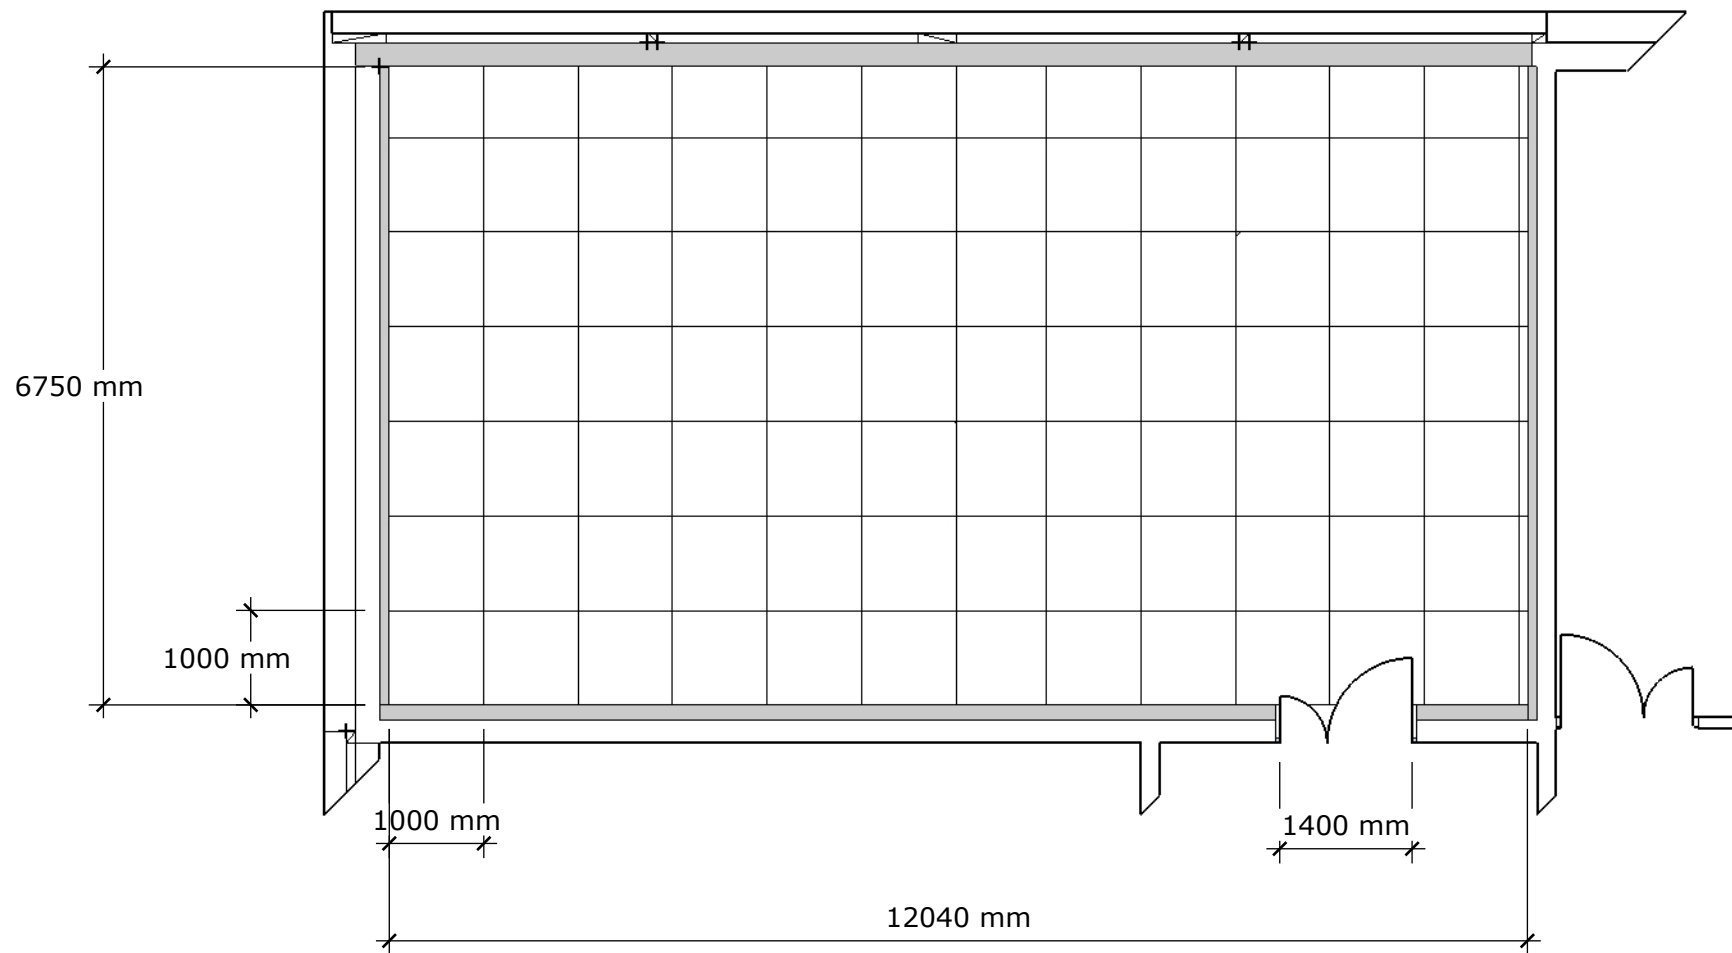

Zkušebna 4. nadzemní patro

Podlahová plocha 81,2 m²

Světlá výška místnosti 2880 mm

Měřítko výkresu 1:80

Zkušebna 5. nadzemní patro

Podlahová plocha 81,2 m²

Světlá výška místnosti 2880 mm

Měřítko výkresu 1:80

Zkušebna 6. nadzemní patro

Podlahová plocha 108,8 m²

Světlá výška místnosti 3140 mm

Měřítko výkresu 1:80